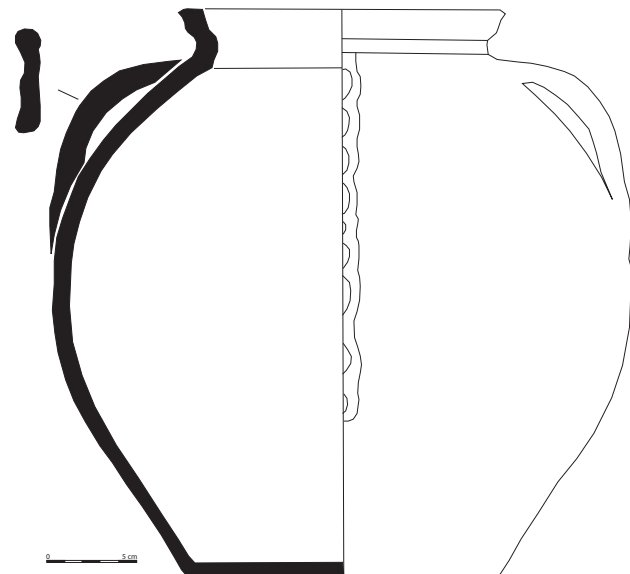

419.235.145 (C. RIGOT / Au. VIGNET)